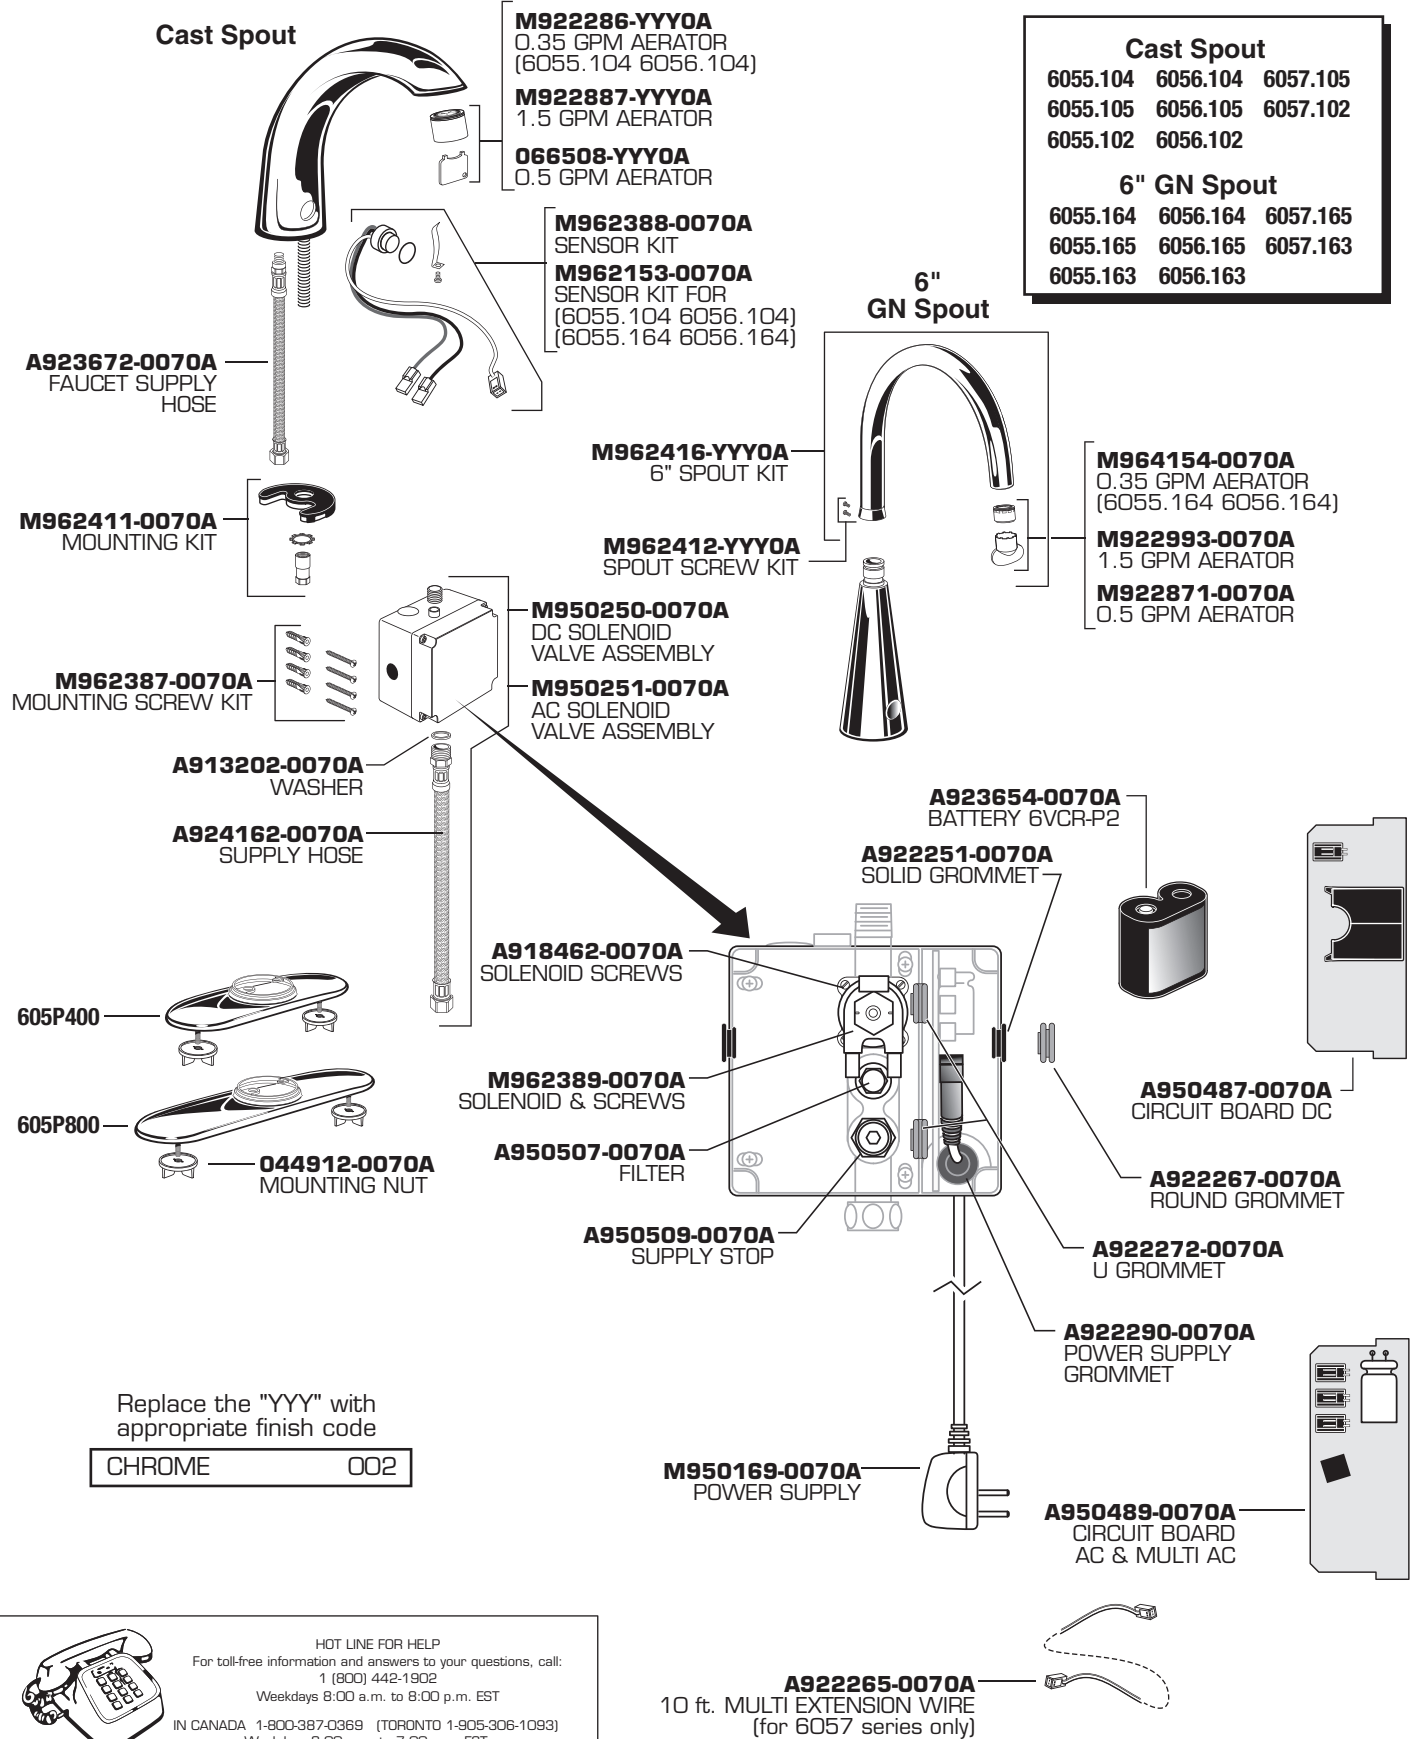

### PRODUCT NUMBERS

Cast Spout		
6055.104	6056.104	6057.105
6055.105	6056.105	6057.102
6055.102	6056.102	
6" GN Spout		
6055.164	6056.164	6057.165
6055.165	6056.165	6057.163
6055.163	6056.163	

Replace the "YYY" with appropriate finish code